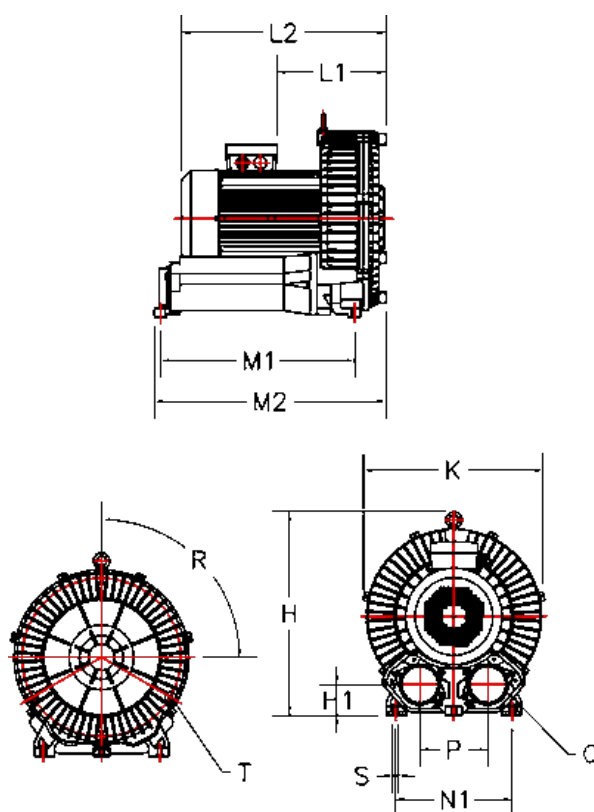

Varenummer: 276101290201  
 Beskrivelse: KLEEblower KB129L 0,2/0,25 kW  
 3x230/400V 50/60Hz Enkeltkammer

## Mål

H = 213.5	N1 = 165
H1 = 38	P = 71
K = 208.5	Q = 2-PF 1" (NPT 1")
L1 = 90	R (grader) = -
L2 = 209.5	S = 2 x Ø12
M1 = -	Støjniveau dB 50/60Hz = 53/55
M2 = 205	T = -
N = 186	